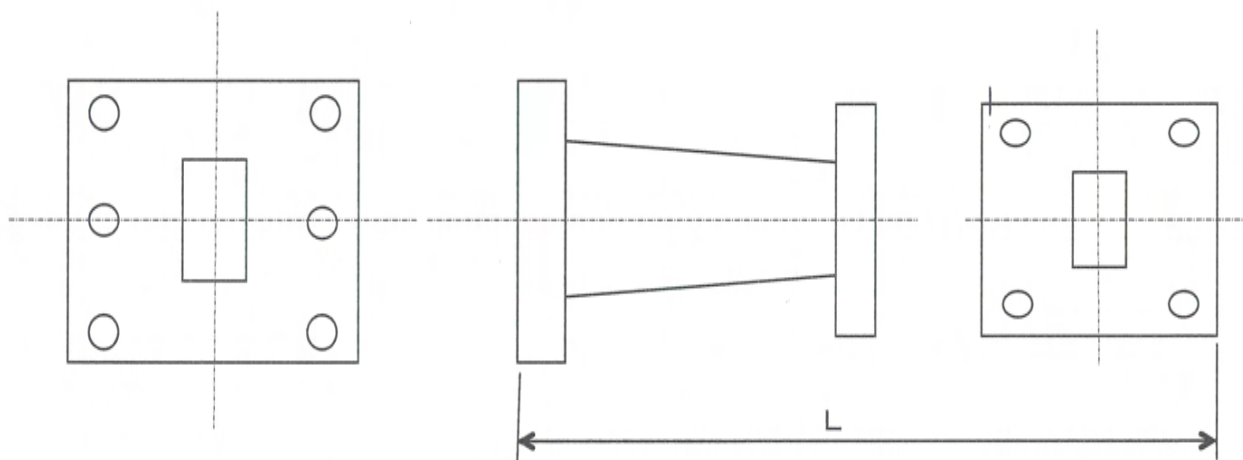

## 屋内用テーパ導波管

符号	型名	周波数範囲 (GHz)	導波管	フランジ	寸法 L (mm)	VSWR	備考
1	TP110U1	10.7~11.7		BRJ-10 BRJ-120	40	1.04以下	
1	TP110U2			BRJ-10 FUBR-120	40	1.04以下	
2	TP120U1	12.2~12.5		BRJ-10 BRJ-120	40	1.04以下	
2	TP120U2			BRJ-10 BRJ-120	40	1.04以下	