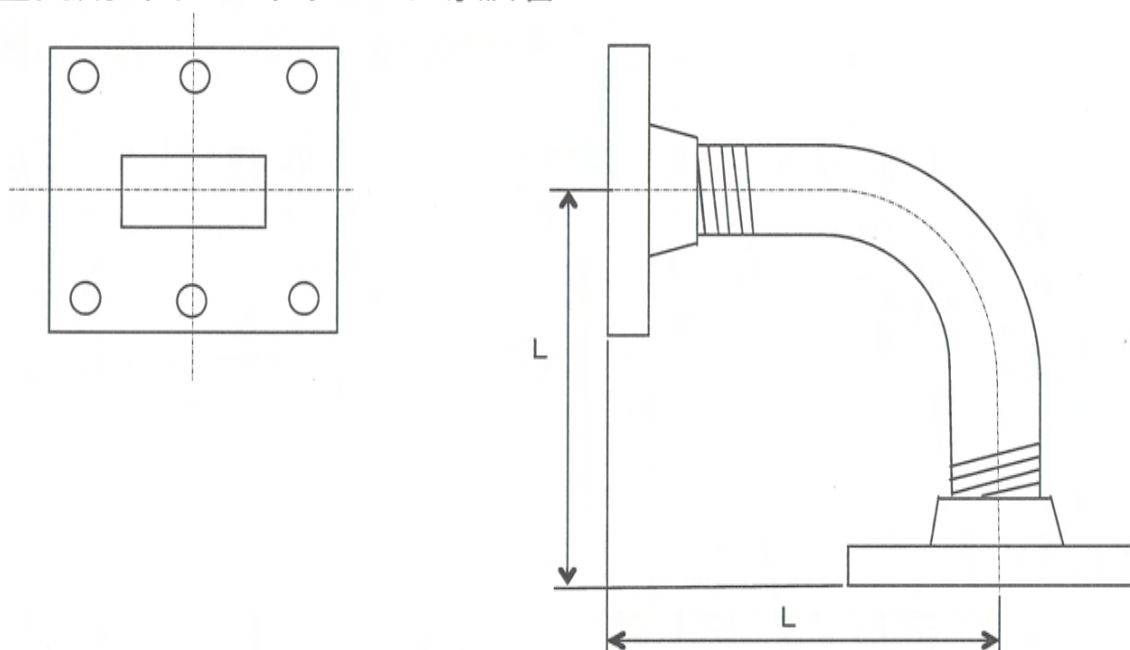

屋内用E曲コンボリユート導波管

符号	型名	周波数範囲 (GHz)	導波管	フランジ	寸法 L (mm)	VSWR	備考			
1	CE065U4	6.43~7.11	(コンボリユート)	BRJ-7	150	1.04以下				
2	CE065U1				200					
3	CE065U2				250					
4	CE065U3				300					
5	CE075U4	7.125~7.725			150					
6	CE075U1				200					
7	CE075U2				250					
8	CE075U3				300					
9	CE110U3	10.7~11.7	(コンボリユート)	BRJ-10	150	1.04以下				
10	CE110U1				200					
11	CE110U2				300					
12	CE120U3	12.2~12.5			150					
13	CE120U1				200					
14	CE120U2				300					
15	CE123U1	12.2~12.5			(コンボリユート)		FUBR-120	150	1.04以下	
16	CE123U2							200		
17	CE140U1	14.0~14.5	150							
18	CE140U2		200							

屋内用H曲コンボリユート導波管

符号	型名	周波数範囲 (GHz)	導波管	フランジ	寸法 L (mm)	VSWR	備考
1	CH065U1	6.43~7.11	(コンボリユート)	BRJ-7	200	1.04以下	
2	CH075U1	7.125~7.725			200		
3	CH110U1	10.7~11.7	(コンボリユート)	BRJ-10	200	1.04以下	
4	CH120U1	12.2~12.5			200		