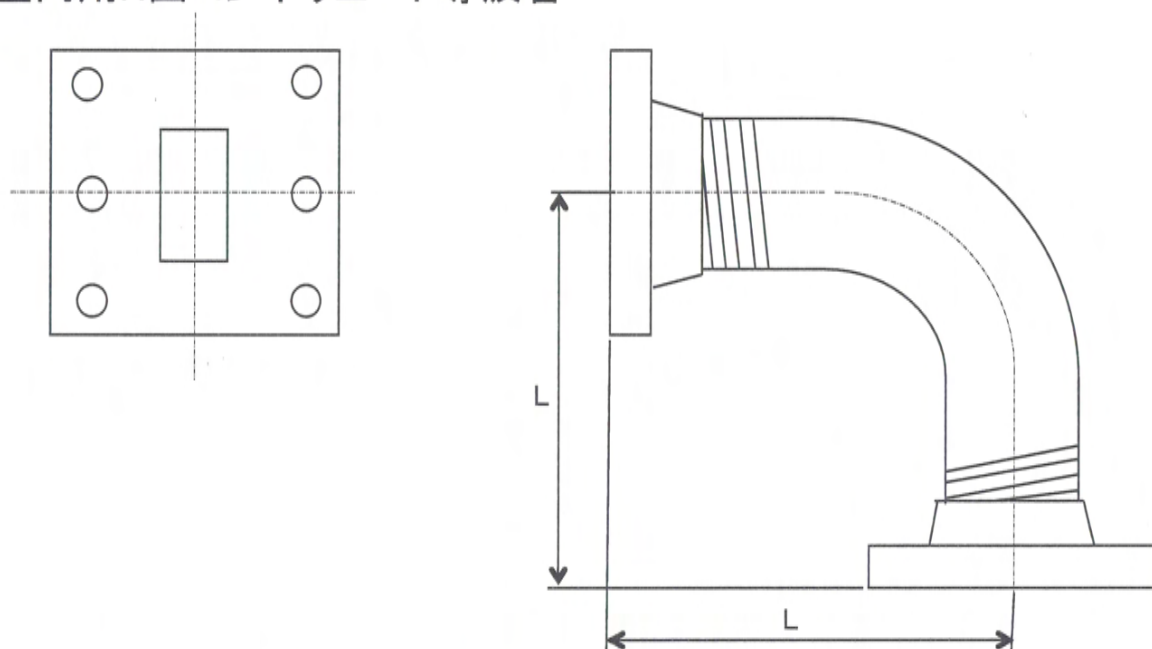

屋内用E曲コンボリユート導波管

符号	型名	周波数範囲 (GHz)	導波管	フランジ	寸法 L (mm)	VSWR	備考			
1	CE065U4	6.43~7.11	(コンボリユート)	BRJ-7	150	1.04以下				
2	CE065U1				200					
3	CE065U2				250					
4	CE065U3				300					
5	CE075U4	7.125~7.725			150					
6	CE075U1				200					
7	CE075U2				250					
8	CE075U3				300					
9	CE110U3	10.7~11.7	(コンボリユート)	BRJ-10	150	1.04以下				
10	CE110U1				200					
11	CE110U2				300					
12	CE120U3	12.2~12.5			150					
13	CE120U1				200					
14	CE120U2				300					
15	CE123U1	12.2~12.5			(コンボリユート)		FUBR-120	150	1.04以下	
16	CE123U2							200		
17	CE140U1	14.0~14.5	150							
18	CE140U2		200							

屋内用H曲コンボリユート導波管

符号	型名	周波数範囲 (GHz)	導波管	フランジ	寸法 L (mm)	VSWR	備考
1	CH065U1	6.43~7.11	(コンボリユート)	BRJ-7	200	1.04以下	
2	CH075U1	7.125~7.725			200		
3	CH110U1	10.7~11.7	(コンボリユート)	BRJ-10	200	1.04以下	
4	CH120U1	12.2~12.5			200		